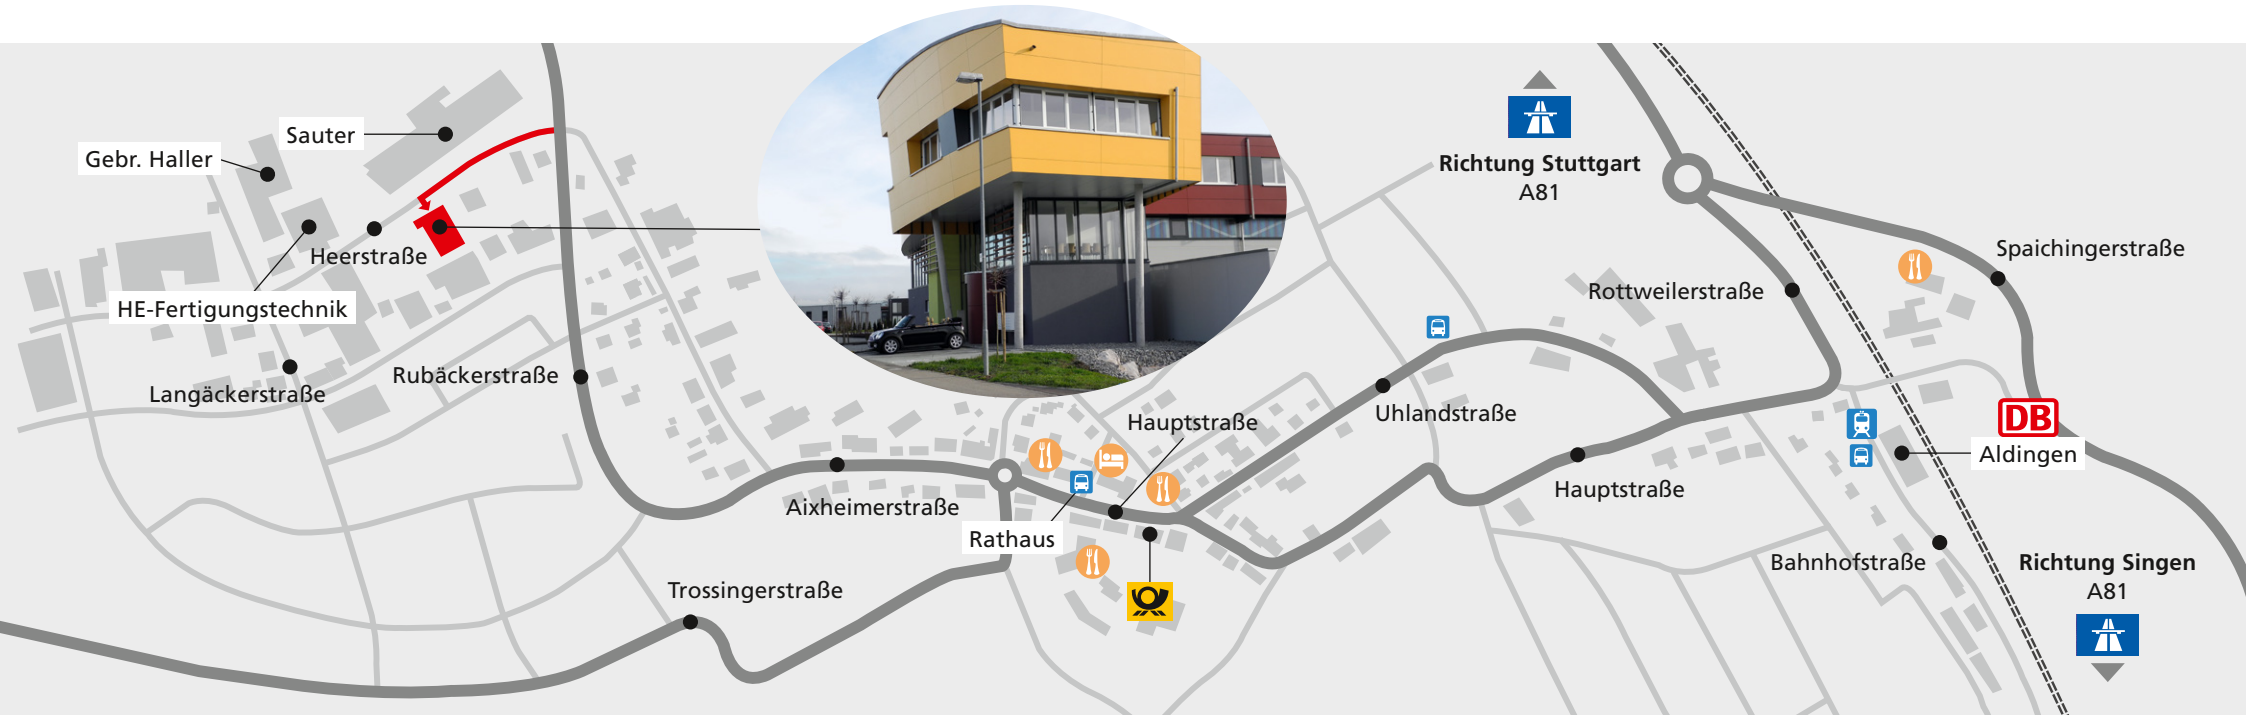

ANREISE – ANTRIMON Deutschland GmbH

Anreise mit dem Auto

Schaffhausen (A81) 72 km, Stuttgart (A81) 107 km,
München (A8/A81) 310 km, Düsseldorf (A3) 490 km,
Frankfurt (A81) 280 km.

- Kommend von Stuttgart, A81:
Autobahn bei Ausfahrt 34 verlassen,
Richtung Rottweil – Spaichingen.
- Kommend von Singen, A81:
Autobahn bei Ausfahrt 36 verlassen,
Richtung Tunngen – Spaichingen.

Anreise via Flughafen

Flughafen Stuttgart (STR) 107 km.
Flughafen Friedrichshafen (FDH) 110 km.
Weiterreise mit dem Mietauto – siehe links.
Weiterreise mit der Bahn oder Bus – siehe unten.

Anreise mit der Bahn

Ab Flughafen Stuttgart: via Stuttgart-Rohr – Rottweil – Aldingen, 2 Std 30 Min.
Ab Flughafen Friedrichshafen: via Singen – Spaichingen – Aldingen, 2 Std 25 Min.

Taxi ab Bahnhof Aldingen

Da keine geeignete Busverbindung vorhanden ist, kann ein Abholservice durch uns organisiert werden. Oder ggf. Taxi, ca. 7 Min.

Fussweg ab Bahnhof Aldingen

Dauer ca. 30 Min.

ANTRIMON Deutschland GmbH

Heerstraße 26 | 78554 Aldingen | Germany
Tel. +49 7424 9 48 00-0 | www.antrimon.com